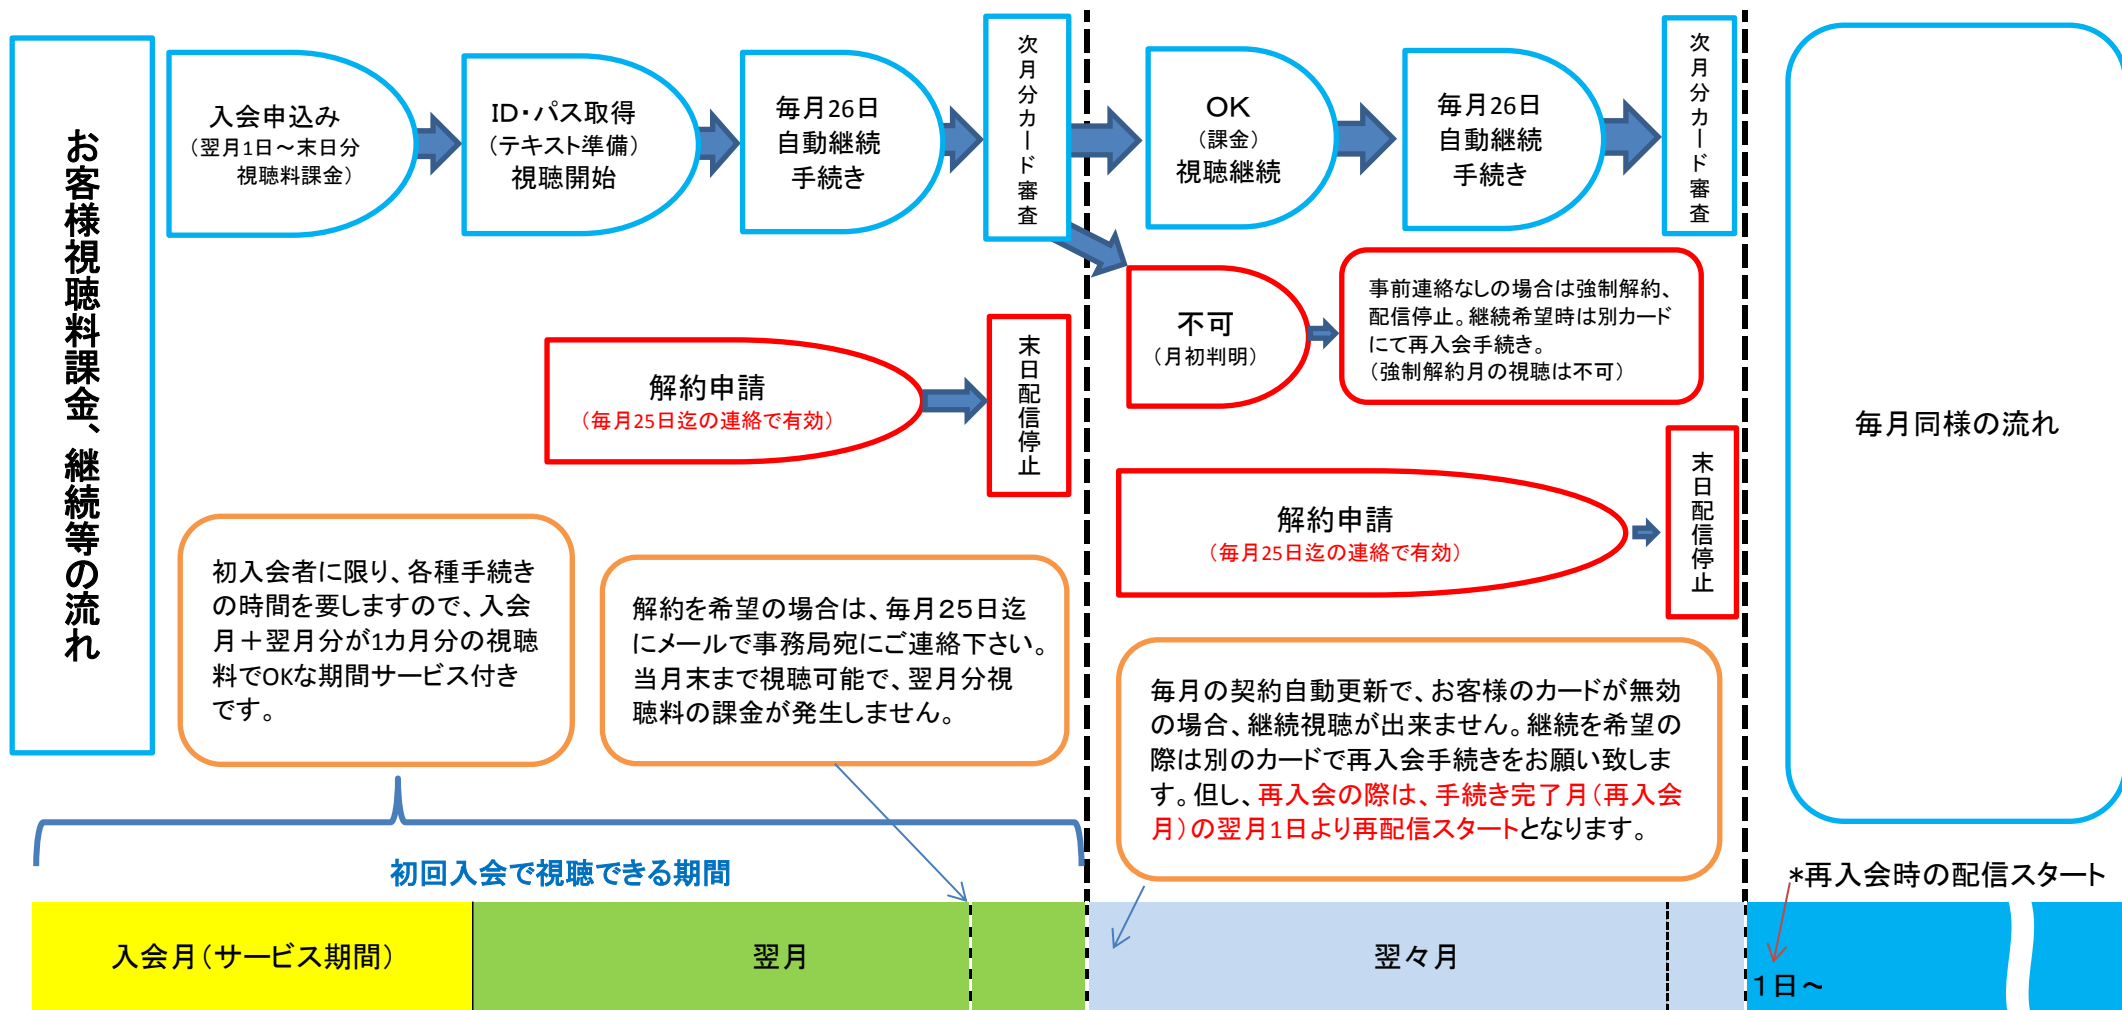

VEC講座視聴の流れ

●VECは毎月自動更新の先払い制です。

カードの有効期限や利用残高不足で会員継続ができない場合があります。その際は、前月末までに事務局へ必ず事前連絡をお願い致します。

* サービス期間中の解約申請でも1カ月分の視聴料は発生致します。この場合も、翌月末まで視聴が可能で、日割による返金等はありません。サンプル動画で十分にご確認、ご理解の上、入会手続きをお願い致します。

25日 末日

25日 末日