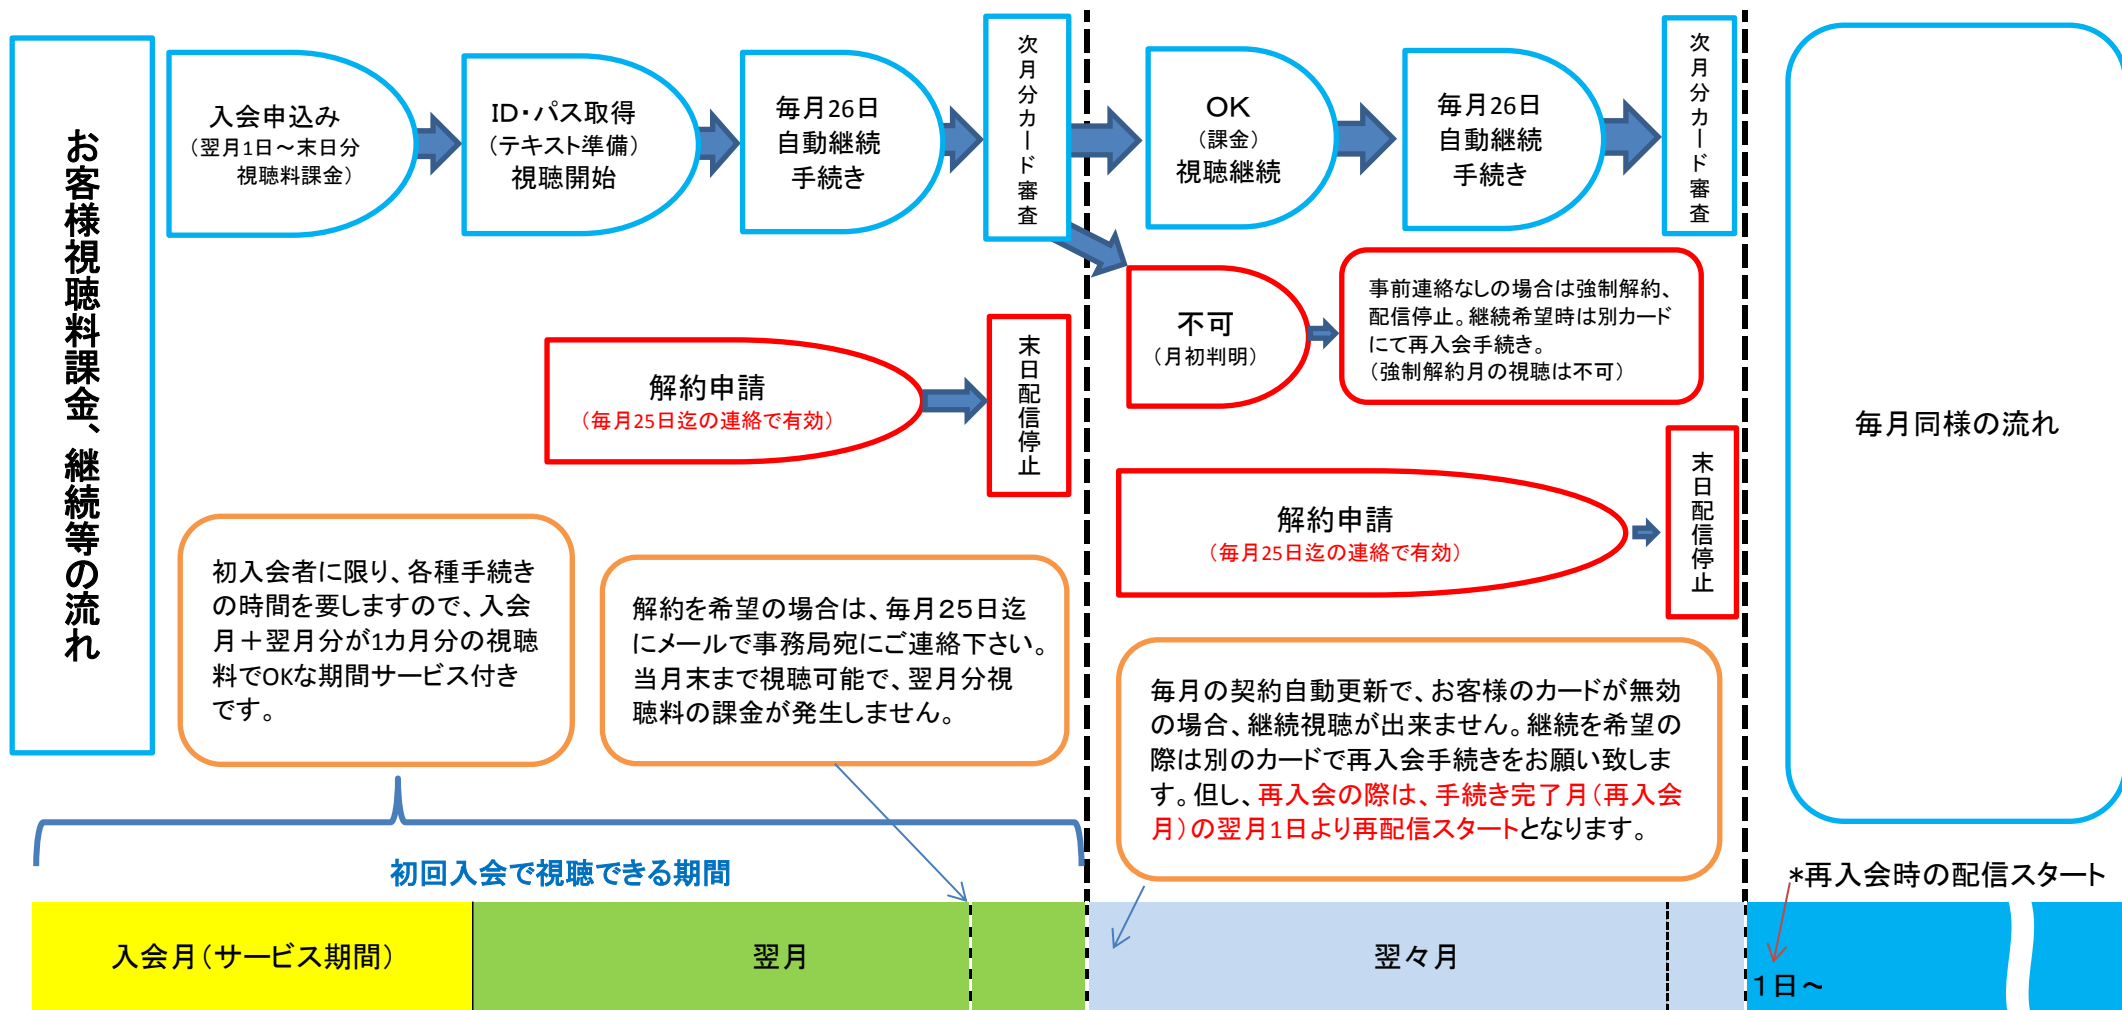

# VEC講座視聴の流れ

●VECは毎月自動更新の先払い制です。

カードの有効期限や利用残高不足で会員継続ができない場合があります。その際は、前月末までに事務局へ必ず事前連絡をお願い致します。

\* サービス期間中の解約申請でも1カ月分の視聴料は発生致します。この場合も、翌月末まで視聴が可能で、日割による返金等はありません。サンプル動画で十分にご確認、ご理解の上、入会手続きをお願い致します。

25日 末日